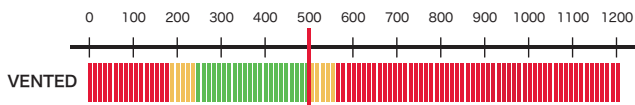

**Comp RT SUBWOOFERS ENCLOSURES**

ウーファー面を下側に向けることにより BOX 上部に荷物を載せることが可能

**TRTP122**

2Ω

12インチサブウーファー ダウンファイアリング  
標準小売価格¥84,000円 (税別) パッシブプリアンプタイプ

■周波数特性:25Hz~500Hz ■能率[1w/1m]:98dB ■定格入力:500W

**TRTP102**

2Ω