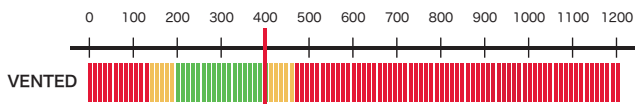

TRTP102

2Ω

10インチサブウーファー ダウンファイアリング
標準小売価格¥73,000円 (税別) パッシブプリアンプタイプ

■周波数特性:25Hz~500Hz ■能率[1w/1m]:96.5dB ■定格入力:400W